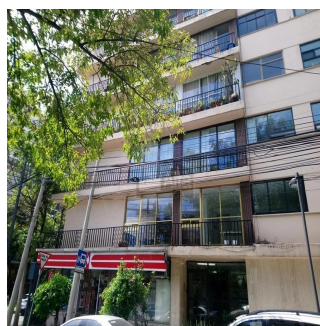

Penthouse

Departamento En Venta Col Polanco Iii Secci?n Delegaci?n Miguel Hidalgo

Panama, Panama, Panama City, , , ,

MONATLICHER MIETPREIS

\$ 3000.00

VERKAUFSPREIS

\$ 372500.00

192 qm 6 Zimmer 3 Schlafzimmer 3 Badezimmer

3 Etagen 3 qm Grundstücksfläche 3 Autostellplätze

**Alfa Inmobiliaria**

Alfa Inmobiliaria

Ciudad de México, Mexico - Ortszeit

+52 55539 54627

Departamento en venta de 192 m2, en 1er piso. Para remodelar Cuenta con 3 recamaras cada una con closet, sala, comedor, cocina integral, 2 baños, cuarto de servicio con baño completo, área de lavado, terraza y 1 lugar de estacionamiento techado. El edificio cuenta con conserje y elevador. Caminando todo a su alcance centros comerciales, farmacias, tintorerías, restaurantes, parques, escuelas, cerca del Museo Soumaya y del Acuario Inbursa