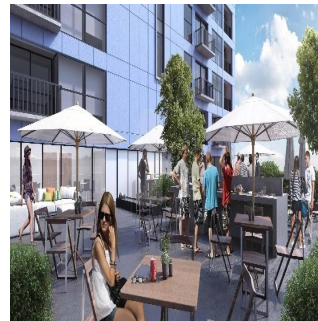

 132 qm
  6 Zimmer
  3 Schlafzimmer
  3 Badezimmer

 3 Etagen
  3 qm Grundstücksfläche
  3 Autostellplätze

**Alfa Inmobiliaria**

Alfa Inmobiliaria

Ciudad de México, Mexico - Ortszeit

+52 55539 54627

Preventa de departamentos muy bien ubicados, cerca de centro comercial y zonas exclusivas, Parque Polanco, Antara, detalles finos, acabos de la mejor calidad, zona comercial en planta baja, terraza para eventos, a una cuadra de avenidas amplias, Mariano Escobedo y Lago Alberto, cerca del Centro Comercial Plaza Carso, Museo Soumaya, zona de restaurantes y alimentos. Con sala comedor, con tres recamaras, cocina integral equipada, tres baños equipado con cancel, áreas comunes de lujo, dos cajones de estacionamiento, salon de fiestas, terraza para eventos.