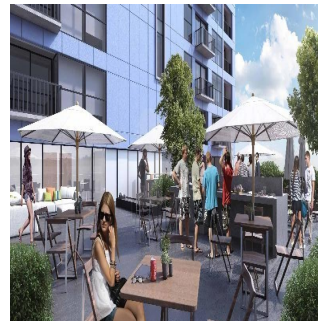

Penthouse

Desarrollo En Venta Apartamento De Lujo, Excelente Ubicaci?n Y Zonas Exclusivas, Parque Polanco

Panama, Panama, Panama City, Antara, , ,

MONATLICHER MIETPREIS

? 3000.00

VERKAUFSPREIS

? 467550.00

 132 qm
  6 Zimmer
  3 Schlafzimmer
  3 Badezimmer

 3 Etagen
  3 qm Grundstücksfläche
  3 Autostellplätze

**Alfa Inmobiliaria**

Alfa Inmobiliaria

Ciudad de México, Mexico - Ortszeit

**+52 55539 54627**

Preventa de departamentos muy bien ubicados, cerca de centro comercial y zonas exclusivas, Parque Polanco, Antara, detalles finos, acabos de la mejor calidad, zona comercial en planta baja, terraza para eventos, a una cuadra de avenidas amplias, Mariano Escobedo y Lago Alberto, cerca del Centro Comercial Plaza Carso, Museo Soumaya, zona de restaurantes y alimentos. Con sala comedor, con tres recamaras, cocina integral equipada, tres baños equipado con cancel, áreas comunes de lujo, dos cajones de estacionamiento, salon de fiestas, terraza para eventos.

Verfügbar Von: 24.08.2019

Etage: 4 Etagen: 4 Baujahr: 2017 Pkw-Stellplätze: 4 Baujahr: 2017 Typ: Büro

Ausstattung

ID Eigenschaft ID

Ausseneinrichtung