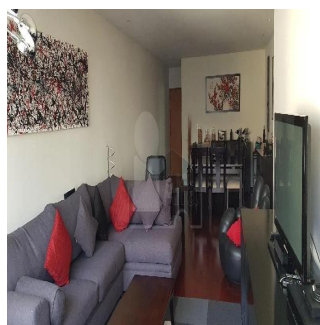

### Alfa Inmobiliaria

Alfa Inmobiliaria

Ciudad de México, Mexico - Ortszeit

+52 55539 54627

Departamento en la calle Lamartine en venta, zona de Polanco entre Ejercito Nacional y Homero en 6to piso. Con un precio de venta de US\$496,994. Cuenta con amplia sala comedor, 3 recamaras, la principal con vestidor y baño, 2 baños completos, cocina cerrada, área de lavado integrada con amplio espacio para cuarto y baño de servicio, superficie de 137 m2, 2 cajones de estacionamiento y bodega. Departamento interior en excelente estado de conservación, edificio moderno que consta de 20 departamentos, 3 elevadores, seguridad las 24 horas y Roof Garden común.