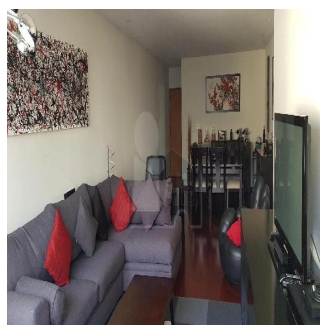

Penthouse

Departamento En Venta En Lamartine Polanco

Panama, Panamá, Panamá, Lamartine, , ,

VERKAUFSPREIS

\$ 500000.00

 137 qm
  6 Zimmer
  3 Schlafzimmer
  3 Badezimmer

 3 Etagen
  3 qm
Grundstücksfläche
  3 Autostellplätze

Alfa Inmobiliaria

Alfa Inmobiliaria

Ciudad de México, Mexico - Ortszeit

+52 55539 54627

Departamento en la calle Lamartine en venta, zona de Polanco entre Ejercito Nacional y Homero en 6to piso. Con un precio de venta de US\$496,994. Cuenta con amplia sala comedor, 3 recamaras, la principal con vestidor y baño, 2 baños completos, cocina cerrada, área de lavado integrada con amplio espacio para cuarto y baño de servicio, superficie de 137 m2, 2 cajones de estacionamiento y bodega. Departamento interior en excelente estado de conservación, edificio moderno que consta de 20 departamentos, 3 elevadores, seguridad las 24 horas y Roof Garden común.