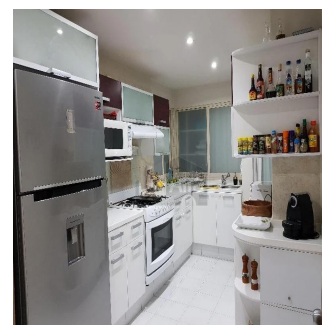

Penthouse

Departamento En Venta En Lamartine Polanco

Panama, Panamá, Panamá, Lamartine, , ,

VERKAUFSPREIS

\$ 500000.00

 137 qm
  6 Zimmer
  3 Schlafzimmer
  3 Badezimmer

 3 Etagen
  3 qm
Grundstücksfläche
  3 Autostellplätze

Alfa Inmobiliaria

Alfa Inmobiliaria

Ciudad de México, Mexico - Ortszeit

+52 55539 54627

Departamento en la calle Lamartine en venta, zona de Polanco entre Ejercito Nacional y Homero en 6to piso. Con un precio de venta de US\$496,994. Cuenta con amplia sala comedor, 3 recamaras, la principal con vestidor y baño, 2 baños completos, cocina cerrada, área de lavado integrada con amplio espacio para cuarto y baño de servicio, superficie de 137 m2, 2 cajones de estacionamiento y bodega. Departamento interior en excelente estado de conservación, edificio moderno que consta de 20 departamentos, 3 elevadores, seguridad las 24 horas y Roof Garden común.