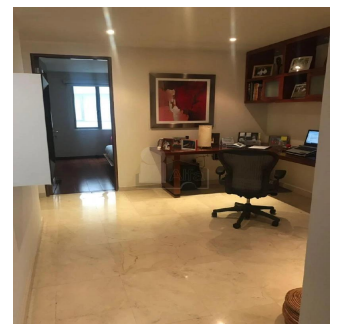

Penthouse

Departamento En Venta Ubicado En Polanco Lamartine

Panama, Provincia de Coclé, Santa María, Lamartine, , ,

VERKAUFSPREIS

\$ 692800.00

🏠 143 qm 🏠 0 Zimmer 🛏 3 Schlafzimmer 🚿 2 Badezimmer

🏠 2 Etagen 📐 2 qm Grundstücksfläche 🚗 2 Autostellplätze

Alfa Inmobiliaria

Alfa Inmobiliaria

Ciudad de México, Mexico - Ortszeit

+52 55539 54627

Departamento en venta con un precio de US\$ 692,778 en la zona de Polanco. El inmueble tiene 143 m2, 3 recamaras, 2.5 baños, 2 lugares de estacionamiento, family, cuarto de servicio con baño integrado, pisos mármol, elevador, se encuentra en el piso 2, interior, el edificio cuenta con solo 9 departamentos en total y vigilancia las 24 horas. El departamento se encuentra como nuevo y tiene 5 años de antigüedad. Esta ubicado entre Av. Homero y Ejército Nacional.