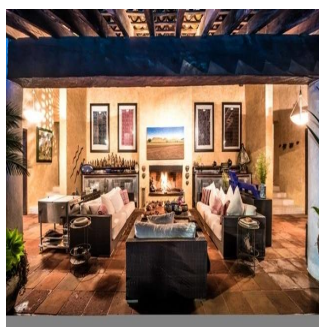

Penthouse

Tepoztlan Extraordinaria Casa En Venta

Panama, Panama, Panama City, Tepoztlan, , ,

VERKAUFSPREIS

\$ 55000000.00

🏠 1985 qm 🏠 16 Zimmer 🛏 8 Schlafzimmer 🚿 8 Badezimmer

🏗 8 Etagen 📐 8 qm Grundstücksfläche 🚗 8 Autostellplätze

GAMA6
Asesoría Inmobiliaria

Gama6 Asesoría Inmobiliaria

Gamasix Asesoría Inmobiliaria

Mexico City, Mexico - Ortszeit

+52 5536664483

EXTRAORDINARIA CASA EN TEPOZTLÁN ESTILO MEXICANO CONSTRUIDA EN 2 NIVELES. AMPLIO JARDÍN CON ARBOLES FRUTALES, ALBERCA, TERRAZAS Y EXCELENTE VISTA DEL TEPOZTECO. POZO PROPIO. 8 RECAMARAS CON BAÑO COMPLETO Y VESTIDOR, 4 MEDIOS BAÑOS ROTONDA CON ESTACIONAMIENTO PARA 20 COCHES, VESTÍBULO TECHADO, ESTANCIA MUY AMPLIA, SALA CON CHIMENEA, COMEDOR, COCINA CON CUARTO DE DESPENSA Y CUARTO DE SERVICIO INTEGRADO.