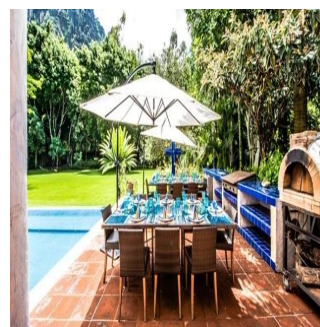

GAMA6
Asesoría Inmobiliaria

Gama6 Asesoría Inmobiliaria

Gamasix Asesoría Inmobiliaria

Mexico City, Mexico - Ortszeit

+52 5536664483

EXTRAORDINARIA CASA EN TEPOZTLÁN ESTILO MEXICANO CONSTRUIDA EN 2 NIVELES. AMPLIO JARDÍN CON ARBOLES FRUTALES, ALBERCA, TERRAZAS Y EXCELENTE VISTA DEL TEPOZTECO. POZO PROPIO. 8 RECAMARAS CON BAÑO COMPLETO Y VESTIDOR, 4 MEDIOS BAÑOS ROTONDA CON ESTACIONAMIENTO PARA 20 COCHES, VESTÍBULO TECHADO, ESTANCIA MUY AMPLIA, SALA CON CHIMENEA, COMEDOR, COCINA CON CUARTO DE DESPENSA Y CUARTO DE SERVICIO INTEGRADO.