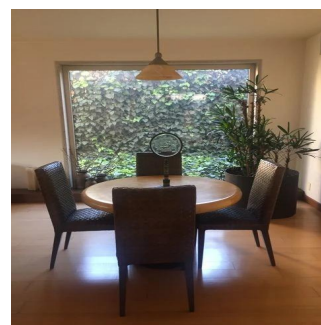

Penthouse

Hacienda Santa Fe La Loma Casa En Venta

Panama, Panama, Panama City, Paseo Hacienda Santa Fe, , 01260,

VERKAUFSPREIS

\$ 2800000.00

🏠 920 qm 🛏️ 7 Zimmer 🛏️ 3 Schlafzimmer 🚿 4 Badezimmer

🏗️ 4 Etagen 📐 4 qm Grundstücksfläche 🚗 4 Autostellplätze

GAMA6
Asesoría Inmobiliaria

Gama6 Asesoría Inmobiliaria

Gamasix Asesoría Inmobiliaria

Mexico City, Mexico - Ortszeit

+52 5536664483

CASA ESTILO MEXICANO CONTEMPORÁNEO, 3 RECAMARAS CON VESTIDOR Y BAÑO, 4.5 BAÑOS, 8 LUGARES DE ESTACIONAMIENTO, TERRAZA Y JARDIN, CUARTO DE JUEGOS, 2 CUARTOS DE SERVICIO, BODEGA. CONSTRUIDA EN 4 NIVELES. EXCELENTE ESTADO DE CONSERVACIÓN. CASA CLUB, GIMNASIO, SALONES, ALBERCAS TECHADAS, JARDINES, JUEGOS, PARQUE, CAMPO DE FUT, TENIS, PADEL (CLASES GRATIS)