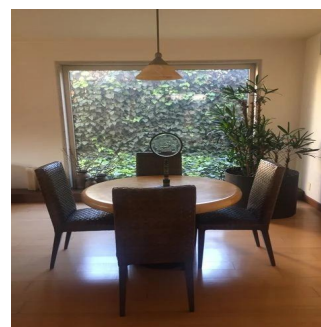

Penthouse

Hacienda Santa Fe La Loma Casa En Venta

Panama, Panama, Panama City, Paseo Hacienda Santa Fe, , 01260,

VERKAUFSPREIS

USD 2800000.00

🏠 920 qm 🏠 7 Zimmer 🛏 3 Schlafzimmer 🚿 4 Badezimmer

🏗 4 Etagen 📐 4 qm Grundstücksfläche 🚗 4 Autostellplätze

GAMA6
Asesoría Inmobiliaria

Gama6 Asesoría Inmobiliaria

Gamasix Asesoría Inmobiliaria

Mexico City, Mexico - Ortszeit

+52 5536664483

CASA ESTILO MEXICANO CONTEMPORÁNEO, 3 RECAMARAS CON VESTIDOR Y BAÑO, 4.5 BAÑOS, 8 LUGARES DE ESTACIONAMIENTO, TERRAZA Y JARDIN, CUARTO DE JUEGOS, 2 CUARTOS DE SERVICIO, BODEGA. CONSTRUIDA EN 4 NIVELES. EXCELENTE ESTADO DE CONSERVACIÓN. CASA CLUB, GIMNASIO, SALONES, ALBERCAS TECHADAS, JARDINES, JUEGOS, PARQUE, CAMPO DE FUT, TENIS, PADEL (CLASES GRATIS)