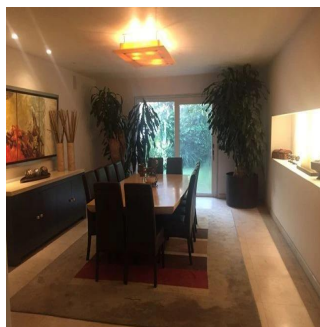

Penthouse

Hacienda Santa Fe La Loma Casa En Venta

Panama, Panama, Panama City, Paseo Hacienda Santa Fe, , 01260,

VERKAUFSPREIS

USD 2800000.00

🏠 920 qm 🛏️ 7 Zimmer 🛏️ 3 Schlafzimmer 🚿 4 Badezimmer

🏗️ 4 Etagen 📐 4 qm Grundstücksfläche 🚗 4 Autostellplätze

GAMA 6 ASesoría Inmobiliaria

Gama6 Asesoría Inmobiliaria

Gamasix Asesoría Inmobiliaria
Mexico City, Mexico - Ortszeit

+52 5536664483

CASA ESTILO MEXICANO CONTEMPORÁNEO, 3 RECAMARAS CON VESTIDOR Y BAÑO, 4.5 BAÑOS, 8 LUGARES DE ESTACIONAMIENTO, TERRAZA Y JARDIN, CUARTO DE JUEGOS, 2 CUARTOS DE SERVICIO, BODEGA. CONSTRUIDA EN 4 NIVELES. EXCELENTE ESTADO DE CONSERVACIÓN. CASA CLUB, GIMNASIO, SALONES, ALBERCAS TECHADAS, JARDINES, JUEGOS, PARQUE, CAMPO DE FUT, TENIS, PADEL (CLASES GRATIS)