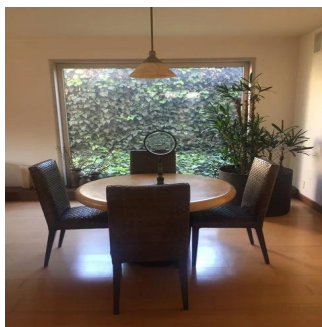

Penthouse

Hacienda Santa Fe La Loma Casa En Venta

Panama, Panama, Panama City, Paseo Hacienda Santa Fe, , 01260,

VERKAUFSPREIS

USD 2800000.00

🏠 920 qm 🛏️ 7 Zimmer 🛏️ 3 Schlafzimmer 🚿 4 Badezimmer

🏗️ 4 Etagen 📐 4 qm Grundstücksfläche 🚗 4 Autostellplätze

GAMA 6 ASesoría Inmobiliaria

Gama6 Asesoría Inmobiliaria

Gamasix Asesoría Inmobiliaria
Mexico City, Mexico - Ortszeit

+52 5536664483

CASA ESTILO MEXICANO CONTEMPORÁNEO, 3 RECAMARAS CON VESTIDOR Y BAÑO, 4.5 BAÑOS, 8 LUGARES DE ESTACIONAMIENTO, TERRAZA Y JARDIN, CUARTO DE JUEGOS, 2 CUARTOS DE SERVICIO, BODEGA. CONSTRUIDA EN 4 NIVELES. EXCELENTE ESTADO DE CONSERVACIÓN. CASA CLUB, GIMNASIO, SALONES, ALBERCAS TECHADAS, JARDINES, JUEGOS, PARQUE, CAMPO DE FUT, TENIS, PADEL (CLASES GRATIS)