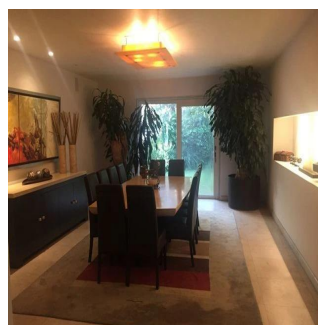

Penthouse

Hacienda Santa Fe La Loma Casa En Venta

Panama, Panama, Panama City, Paseo Hacienda Santa Fe, , 01260,

VERKAUFSPREIS

\$ 2800000.00

🏠 920 qm 🛏️ 7 Zimmer 🛏️ 3 Schlafzimmer 🚿 4 Badezimmer

🏗️ 4 Etagen 📐 4 qm Grundstücksfläche 🚗 4 Autostellplätze

GAMA6
Asesoría Inmobiliaria

Gama6 Asesoría Inmobiliaria

Gamasix Asesoría Inmobiliaria

Mexico City, Mexico - Ortszeit

+52 5536664483

CASA ESTILO MEXICANO CONTEMPORÁNEO, 3 RECAMARAS CON VESTIDOR Y BAÑO, 4.5 BAÑOS, 8 LUGARES DE ESTACIONAMIENTO, TERRAZA Y JARDIN, CUARTO DE JUEGOS, 2 CUARTOS DE SERVICIO, BODEGA. CONSTRUIDA EN 4 NIVELES. EXCELENTE ESTADO DE CONSERVACIÓN. CASA CLUB, GIMNASIO, SALONES, ALBERCAS TECHADAS, JARDINES, JUEGOS, PARQUE, CAMPO DE FUT, TENIS, PADEL (CLASES GRATIS)