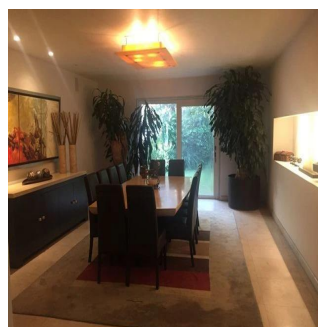

Penthouse

Hacienda Santa Fe La Loma Casa En Venta

Panama, Panama, Panama City, Paseo Hacienda Santa Fe, , 01260,

VERKAUFSPREIS

USD 2800000.00

🏠 920 qm 🏠 7 Zimmer 🛏 3 Schlafzimmer 🚿 4 Badezimmer

🏗 4 Etagen 📐 4 qm Grundstücksfläche 🚗 4 Autostellplätze

GAMA6
Asesoría Inmobiliaria

Gama6 Asesoría Inmobiliaria

Gamasix Asesoría Inmobiliaria

Mexico City, Mexico - Ortszeit

+52 5536664483

CASA ESTILO MEXICANO CONTEMPORÁNEO, 3 RECAMARAS CON VESTIDOR Y BAÑO, 4.5 BAÑOS, 8 LUGARES DE ESTACIONAMIENTO, TERRAZA Y JARDIN, CUARTO DE JUEGOS, 2 CUARTOS DE SERVICIO, BODEGA. CONSTRUIDA EN 4 NIVELES. EXCELENTE ESTADO DE CONSERVACIÓN. CASA CLUB, GIMNASIO, SALONES, ALBERCAS TECHADAS, JARDINES, JUEGOS, PARQUE, CAMPO DE FUT, TENIS, PADEL (CLASES GRATIS)