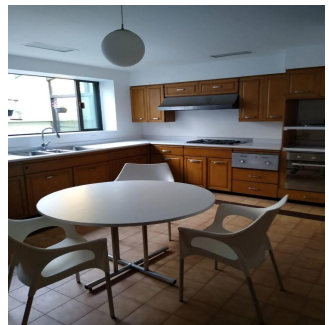

GAMA6  
Asesoría Inmobiliaria

**Gama6 Asesoría Inmobiliaria**

Gamasix Asesoría Inmobiliaria  
Mexico City, Mexico - Ortszeit

+52 5536664483

LUMINOSA, BIEN ORIENTADA, ENTRADA POR REFORMA Y POR MIMBRES. TERRENO 1000m2, CONSTRUCCIÓN 764m2, 3 RECÁMARAS, FAMILY, SALA TV, ESTUDIO, BIBLIOTECA, DESAYUNADOR, 12 LUGARES DE ESTACIONAMIENTO, 2 CUARTOS DE SERVICIO, CONSTRUIDA EN 3 NIVELES