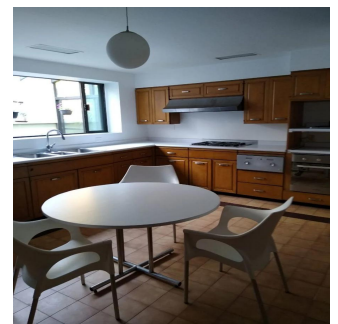

GAMA6  
Asesoría Inmobiliaria

**Gama6 Asesoría Inmobiliaria**

Gamasix Asesoría Inmobiliaria

Mexico City, Mexico - Ortszeit

+52 5536664483

LUMINOSA, BIEN ORIENTADA, ENTRADA POR REFORMA Y POR MIMBRES. TERRENO 1000m2, CONSTRUCCIÓN 764m2, 3 RECÁMARAS, FAMILY, SALA TV, ESTUDIO, BIBLIOTECA, DESAYUNADOR, 12 LUGARES DE ESTACIONAMIENTO, 2 CUARTOS DE SERVICIO, CONSTRUIDA EN 3 NIVELES