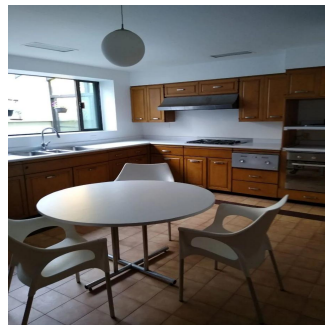

**GAMA 6 ASESORIA INMOBILIARIA**  
Asesoría Inmobiliaria

**Gama6 Asesoría Inmobiliaria**  
Gamasix Asesoría Inmobiliaria  
Mexico City, Mexico - Ortszeit

+52 5536664483

LUMINOSA, BIEN ORIENTADA, ENTRADA POR REFORMA Y POR MIMBRES. TERRENO 1000m2, CONSTRUCCIÓN 764m2, 3 RECÁMARAS, FAMILY, SALA TV, ESTUDIO, BIBLIOTECA, DESAYUNADOR, 12 LUGARES DE ESTACIONAMIENTO, 2 CUARTOS DE SERVICIO, CONSTRUIDA EN 3 NIVELES