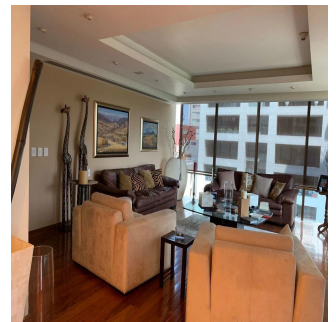

 3 Etagen
  3 qm
Grundstücksfläche
  3 Autostellplätze

GAMA6
Asesoría Inmobiliaria

**Gama6 Asesoría
Inmobiliaria**

Gamasix Asesoría Inmobiliaria

Mexico City, Mexico - Ortszeit

+52 5536664483

Departamento listo para entrar! Remodelado hace 6 años. Muy bonito. Acabados de primera. Pisos de tzalám y mármol. 400 m2 habitables. 3 recámaras, cada una con vestidor y baño. Sala de TV acondicionada con reposets y pantalla tipo cine. Doble sala con vista preciosa al Castillo de Chapultepec; con puerta de entrada desde los elevadores, o desde el pasillo que lleva a la cocina por un lado, y hacia el área privada (recámaras) por el otro lado. Comedor independiente con puertas. Cocina italiana moderna, bien equipada. Área de lavandería cerca de las recámaras. Cuarto de servicio de buen tamaño. Doble elevador al piso. 1 bodega. 4 lugares de estacionamiento. 40 vecinos en total. 3 torres en el conjunto. ÁREAS COMUNES: alberca muy bonita, 2 albercas de nado contracorriente, jacuzzi, gimnasio, súper vestidores con sauna y vapor, sala de juntas, salón de eventos, ludoteca, pequeño jardín para niños.