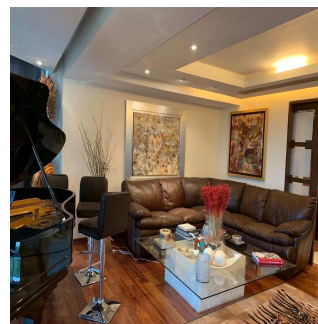

🏠 3 Etagen 📏 3 qm Grundstücksfläche 🚗 3 Autostellplätze

GAMA6
Asesoría Inmobiliaria

**Gama6 Asesoría
Inmobiliaria**

Gamasix Asesoría Inmobiliaria

Mexico City, Mexico - Ortszeit

+52 5536664483

Departamento listo para entrar! Remodelado hace 6 años. Muy bonito. Acabados de primera. Pisos de tzalám y mármol. 400 m2 habitables. 3 recámaras, cada una con vestidor y baño. Sala de TV acondicionada con reposets y pantalla tipo cine. Doble sala con vista preciosa al Castillo de Chapultepec; con puerta de entrada desde los elevadores, o desde el pasillo que lleva a la cocina por un lado, y hacia el área privada (recámaras) por el otro lado. Comedor independiente con puertas. Cocina italiana moderna, bien equipada. Área de lavandería cerca de las recámaras. Cuarto de servicio de buen tamaño. Doble elevador al piso. 1 bodega. 4 lugares de estacionamiento. 40 vecinos en total. 3 torres en el conjunto. ÁREAS COMUNES: alberca muy bonita, 2 albercas de nado contracorriente, jacuzzi, gimnasio, súper vestidores con sauna y vapor, sala de juntas, salón de eventos, ludoteca, pequeño jardín para niños.