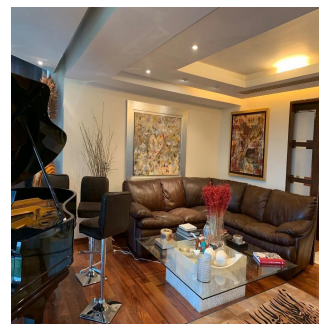

🏠 3 Etagen 📐 3 qm Grundstücksfläche 🚗 3 Autostellplätze

GAMA6
Asesoría Inmobiliaria

**Gama6 Asesoría
Inmobiliaria**

Gamasix Asesoría Inmobiliaria

Mexico City, Mexico - Ortszeit

+52 5536664483

Departamento listo para entrar! Remodelado hace 6 años. Muy bonito. Acabados de primera. Pisos de tzalám y mármol. 400 m2 habitables. 3 recámaras, cada una con vestidor y baño. Sala de TV acondicionada con reposets y pantalla tipo cine. Doble sala con vista preciosa al Castillo de Chapultepec; con puerta de entrada desde los elevadores, o desde el pasillo que lleva a la cocina por un lado, y hacia el área privada (recámaras) por el otro lado. Comedor independiente con puertas. Cocina italiana moderna, bien equipada. Área de lavandería cerca de las recámaras. Cuarto de servicio de buen tamaño. Doble elevador al piso. 1 bodega. 4 lugares de estacionamiento. 40 vecinos en total. 3 torres en el conjunto. ÁREAS COMUNES: alberca muy bonita, 2 albercas de nado contracorriente, jacuzzi, gimnasio, súper vestidores con sauna y vapor, sala de juntas, salón de eventos, ludoteca, pequeño jardín para niños.