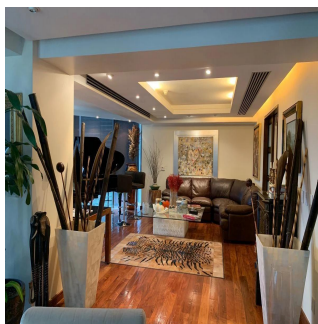

🏠 3 Etagen 📐 3 qm Grundstücksfläche 🚗 3 Autostellplätze

GAMA6
Asesoría Inmobiliaria

**Gama6 Asesoría
Inmobiliaria**

Gamasix Asesoría Inmobiliaria

Mexico City, Mexico - Ortszeit

+52 5536664483

Departamento listo para entrar! Remodelado hace 6 años. Muy bonito. Acabados de primera. Pisos de tzalám y mármol. 400 m2 habitables. 3 recámaras, cada una con vestidor y baño. Sala de TV acondicionada con reposets y pantalla tipo cine. Doble sala con vista preciosa al Castillo de Chapultepec; con puerta de entrada desde los elevadores, o desde el pasillo que lleva a la cocina por un lado, y hacia el área privada (recámaras) por el otro lado. Comedor independiente con puertas. Cocina italiana moderna, bien equipada. Área de lavandería cerca de las recámaras. Cuarto de servicio de buen tamaño. Doble elevador al piso. 1 bodega. 4 lugares de estacionamiento. 40 vecinos en total. 3 torres en el conjunto. ÁREAS COMUNES: alberca muy bonita, 2 albercas de nado contracorriente, jacuzzi, gimnasio, súper vestidores con sauna y vapor, sala de juntas, salón de eventos, ludoteca, pequeño jardín para niños.