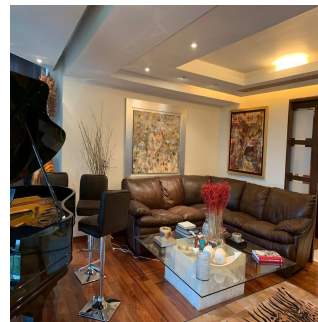

 3 Etagen
  3 qm
Grundstücksfläche
  3 Autostellplätze

GAMA6
Asesoría Inmobiliaria

**Gama6 Asesoría
Inmobiliaria**

Gamasix Asesoría Inmobiliaria

Mexico City, Mexico - Ortszeit

+52 5536664483

Departamento listo para entrar! Remodelado hace 6 años. Muy bonito. Acabados de primera. Pisos de tzalám y mármol. 400 m2 habitables. 3 recámaras, cada una con vestidor y baño. Sala de TV acondicionada con reposets y pantalla tipo cine. Doble sala con vista preciosa al Castillo de Chapultepec; con puerta de entrada desde los elevadores, o desde el pasillo que lleva a la cocina por un lado, y hacia el área privada (recámaras) por el otro lado. Comedor independiente con puertas. Cocina italiana moderna, bien equipada. Área de lavandería cerca de las recámaras. Cuarto de servicio de buen tamaño. Doble elevador al piso. 1 bodega. 4 lugares de estacionamiento. 40 vecinos en total. 3 torres en el conjunto. ÁREAS COMUNES: alberca muy bonita, 2 albercas de nado contracorriente, jacuzzi, gimnasio, súper vestidores con sauna y vapor, sala de juntas, salón de eventos, ludoteca, pequeño jardín para niños.