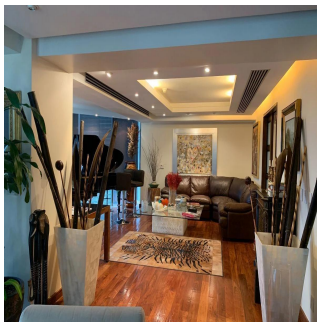

 3 Etagen
  3 qm
Grundstücksfläche
  3 Autostellplätze

GAMA6
Asesoría Inmobiliaria

**Gama6 Asesoría
Inmobiliaria**

Gamasix Asesoría Inmobiliaria

Mexico City, Mexico - Ortszeit

+52 5536664483

Departamento listo para entrar! Remodelado hace 6 años. Muy bonito. Acabados de primera. Pisos de tzalám y mármol. 400 m2 habitables. 3 recámaras, cada una con vestidor y baño. Sala de TV acondicionada con reposets y pantalla tipo cine. Doble sala con vista preciosa al Castillo de Chapultepec; con puerta de entrada desde los elevadores, o desde el pasillo que lleva a la cocina por un lado, y hacia el área privada (recámaras) por el otro lado. Comedor independiente con puertas. Cocina italiana moderna, bien equipada. Área de lavandería cerca de las recámaras. Cuarto de servicio de buen tamaño. Doble elevador al piso. 1 bodega. 4 lugares de estacionamiento. 40 vecinos en total. 3 torres en el conjunto. ÁREAS COMUNES: alberca muy bonita, 2 albercas de nado contracorriente, jacuzzi, gimnasio, súper vestidores con sauna y vapor, sala de juntas, salón de eventos, ludoteca, pequeño jardín para niños.