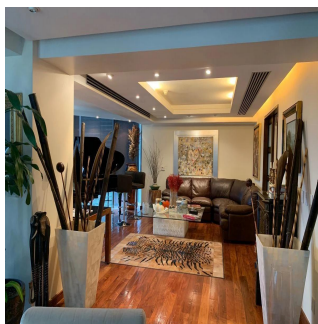

🏠 3 Etagen 📏 3 qm Grundstücksfläche 🚗 3 Autostellplätze

GAMA6
Asesoría Inmobiliaria

**Gama6 Asesoría
Inmobiliaria**

Gamasix Asesoría Inmobiliaria

Mexico City, Mexico - Ortszeit

+52 5536664483

Departamento listo para entrar! Remodelado hace 6 años. Muy bonito. Acabados de primera. Pisos de tzalám y mármol. 400 m2 habitables. 3 recámaras, cada una con vestidor y baño. Sala de TV acondicionada con reposets y pantalla tipo cine. Doble sala con vista preciosa al Castillo de Chapultepec; con puerta de entrada desde los elevadores, o desde el pasillo que lleva a la cocina por un lado, y hacia el área privada (recámaras) por el otro lado. Comedor independiente con puertas. Cocina italiana moderna, bien equipada. Área de lavandería cerca de las recámaras. Cuarto de servicio de buen tamaño. Doble elevador al piso. 1 bodega. 4 lugares de estacionamiento. 40 vecinos en total. 3 torres en el conjunto. ÁREAS COMUNES: alberca muy bonita, 2 albercas de nado contracorriente, jacuzzi, gimnasio, súper vestidores con sauna y vapor, sala de juntas, salón de eventos, ludoteca, pequeño jardín para niños.