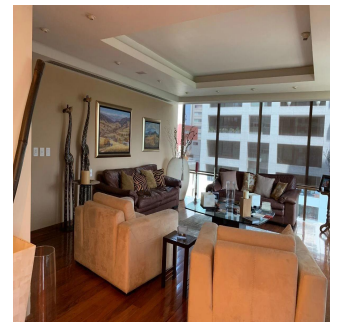

🏠 3 Etagen 📏 3 qm Grundstücksfläche 🚗 3 Autostellplätze

GAMA6
Asesoría Inmobiliaria

**Gama6 Asesoría
Inmobiliaria**

Gamasix Asesoría Inmobiliaria

Mexico City, Mexico - Ortszeit

+52 5536664483

Departamento listo para entrar! Remodelado hace 6 años. Muy bonito. Acabados de primera. Pisos de tzalám y mármol. 400 m2 habitables. 3 recámaras, cada una con vestidor y baño. Sala de TV acondicionada con reposets y pantalla tipo cine. Doble sala con vista preciosa al Castillo de Chapultepec; con puerta de entrada desde los elevadores, o desde el pasillo que lleva a la cocina por un lado, y hacia el área privada (recámaras) por el otro lado. Comedor independiente con puertas. Cocina italiana moderna, bien equipada. Área de lavandería cerca de las recámaras. Cuarto de servicio de buen tamaño. Doble elevador al piso. 1 bodega. 4 lugares de estacionamiento. 40 vecinos en total. 3 torres en el conjunto. ÁREAS COMUNES: alberca muy bonita, 2 albercas de nado contracorriente, jacuzzi, gimnasio, súper vestidores con sauna y vapor, sala de juntas, salón de eventos, ludoteca, pequeño jardín para niños.