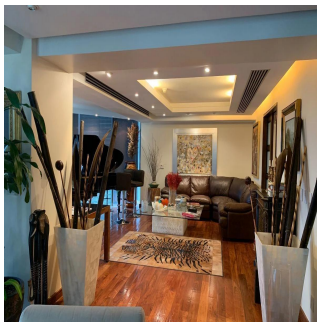

🏠 3 Etagen 📏 3 qm Grundstücksfläche 🚗 3 Autostellplätze

GAMA6
Asesoría Inmobiliaria

**Gama6 Asesoría
Inmobiliaria**

Gamasix Asesoría Inmobiliaria

Mexico City, Mexico - Ortszeit

+52 5536664483

Departamento listo para entrar! Remodelado hace 6 años. Muy bonito. Acabados de primera. Pisos de tzalám y mármol. 400 m2 habitables. 3 recámaras, cada una con vestidor y baño. Sala de TV acondicionada con reposets y pantalla tipo cine. Doble sala con vista preciosa al Castillo de Chapultepec; con puerta de entrada desde los elevadores, o desde el pasillo que lleva a la cocina por un lado, y hacia el área privada (recámaras) por el otro lado. Comedor independiente con puertas. Cocina italiana moderna, bien equipada. Área de lavandería cerca de las recámaras. Cuarto de servicio de buen tamaño. Doble elevador al piso. 1 bodega. 4 lugares de estacionamiento. 40 vecinos en total. 3 torres en el conjunto. ÁREAS COMUNES: alberca muy bonita, 2 albercas de nado contracorriente, jacuzzi, gimnasio, súper vestidores con sauna y vapor, sala de juntas, salón de eventos, ludoteca, pequeño jardín para niños.