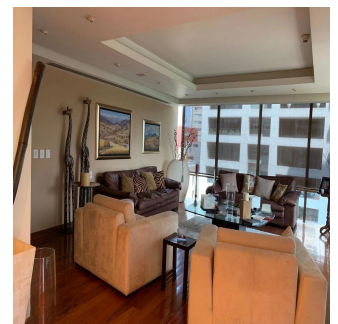

🏠 3 Etagen 📐 3 qm Grundstücksfläche 🚗 3 Autostellplätze

GAMA6
Asesoría Inmobiliaria

**Gama6 Asesoría
Inmobiliaria**

Gamasix Asesoría Inmobiliaria

Mexico City, Mexico - Ortszeit

+52 5536664483

Departamento listo para entrar! Remodelado hace 6 años. Muy bonito. Acabados de primera. Pisos de tzalám y mármol. 400 m2 habitables. 3 recámaras, cada una con vestidor y baño. Sala de TV acondicionada con reposets y pantalla tipo cine. Doble sala con vista preciosa al Castillo de Chapultepec; con puerta de entrada desde los elevadores, o desde el pasillo que lleva a la cocina por un lado, y hacia el área privada (recámaras) por el otro lado. Comedor independiente con puertas. Cocina italiana moderna, bien equipada. Área de lavandería cerca de las recámaras. Cuarto de servicio de buen tamaño. Doble elevador al piso. 1 bodega. 4 lugares de estacionamiento. 40 vecinos en total. 3 torres en el conjunto. ÁREAS COMUNES: alberca muy bonita, 2 albercas de nado contracorriente, jacuzzi, gimnasio, súper vestidores con sauna y vapor, sala de juntas, salón de eventos, ludoteca, pequeño jardín para niños.