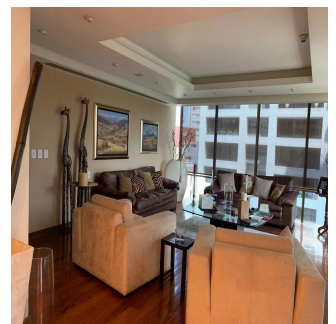

🏠 3 Etagen 📏 3 qm Grundstücksfläche 🚗 3 Autostellplätze

GAMA6
Asesoría Inmobiliaria

**Gama6 Asesoría
Inmobiliaria**

Gamasix Asesoría Inmobiliaria

Mexico City, Mexico - Ortszeit

+52 5536664483

Departamento listo para entrar! Remodelado hace 6 años. Muy bonito. Acabados de primera. Pisos de tzalám y mármol. 400 m2 habitables. 3 recámaras, cada una con vestidor y baño. Sala de TV acondicionada con reposets y pantalla tipo cine. Doble sala con vista preciosa al Castillo de Chapultepec; con puerta de entrada desde los elevadores, o desde el pasillo que lleva a la cocina por un lado, y hacia el área privada (recámaras) por el otro lado. Comedor independiente con puertas. Cocina italiana moderna, bien equipada. Área de lavandería cerca de las recámaras. Cuarto de servicio de buen tamaño. Doble elevador al piso. 1 bodega. 4 lugares de estacionamiento. 40 vecinos en total. 3 torres en el conjunto. ÁREAS COMUNES: alberca muy bonita, 2 albercas de nado contracorriente, jacuzzi, gimnasio, súper vestidores con sauna y vapor, sala de juntas, salón de eventos, ludoteca, pequeño jardín para niños.