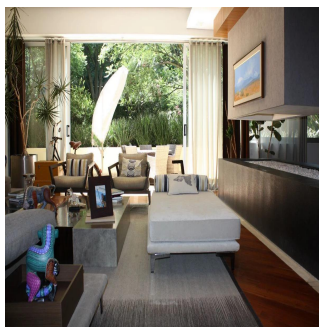

**GAMA 6 SE I S**  
Asesoría Inmobiliaria

**Gama6 Asesoría Inmobiliaria**

Gamasix Asesoría Inmobiliaria  
Mexico City, Mexico - Ortszeit

+52 5536664483

PRECIOSO DEPARTAMENTO PLANTA JARDÍN DE 600m2 APROXIMADAMENTE, EN EXCLUSIVO EDIFICIO CON DOBLE SEGURIDAD. TERRAZA CON VISTA ARBOLADA, AMPLIOS ESPACIOS Y MAGNÍFICAS AREAS COMUNES. POCOS DEPARTAMENTOS Precio de venta: US\$ 4,000,000