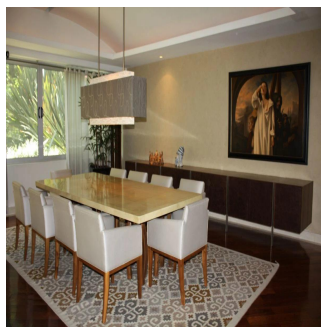

**GAMA 6 SE I S**  
Asesoría Inmobiliaria

**Gama6 Asesoría Inmobiliaria**

Gamasix Asesoría Inmobiliaria  
Mexico City, Mexico - Ortszeit

+52 5536664483

PRECIOSO DEPARTAMENTO PLANTA JARDÍN DE 600m2 APROXIMADAMENTE, EN EXCLUSIVO EDIFICIO CON DOBLE SEGURIDAD. TERRAZA CON VISTA ARBOLADA, AMPLIOS ESPACIOS Y MAGNÍFICAS AREAS COMUNES. POCOS DEPARTAMENTOS Precio de venta: US\$ 4,000,000