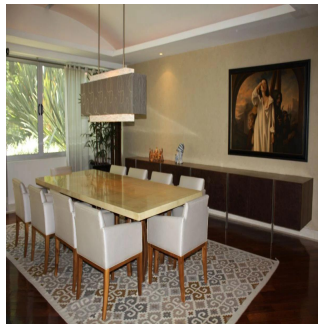

GAMA SE I S
Asesoría Inmobiliaria

Gama6 Asesoría Inmobiliaria

Gamasix Asesoría Inmobiliaria
Mexico City, Mexico - Ortszeit

+52 5536664483

PRECIOSO DEPARTAMENTO PLANTA JARDÍN DE 600m2 APROXIMADAMENTE, EN EXCLUSIVO EDIFICIO CON DOBLE SEGURIDAD. TERRAZA CON VISTA ARBOLADA, AMPLIOS ESPACIOS Y MAGNÍFICAS AREAS COMUNES. POCOS DEPARTAMENTOS Precio de venta: US\$ 4,000,000