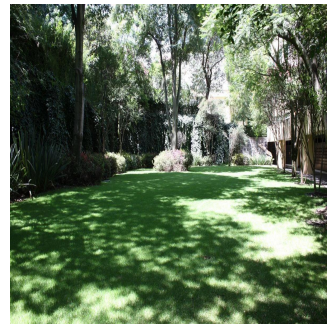

GAMA SE I S
Asesoría Inmobiliaria

Gama6 Asesoría Inmobiliaria

Gamasix Asesoría Inmobiliaria
Mexico City, Mexico - Ortszeit

+52 5536664483

PRECIOSO DEPARTAMENTO PLANTA JARDÍN DE 600m2 APROXIMADAMENTE, EN EXCLUSIVO EDIFICIO CON DOBLE SEGURIDAD. TERRAZA CON VISTA ARBOLADA, AMPLIOS ESPACIOS Y MAGNÍFICAS AREAS COMUNES. POCOS DEPARTAMENTOS Precio de venta: US\$ 4,000,000