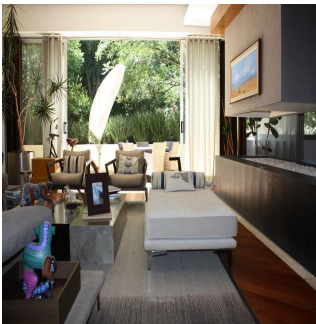

GAMA SE I S
Asesoría Inmobiliaria

Gama6 Asesoría Inmobiliaria

Gamasix Asesoría Inmobiliaria
Mexico City, Mexico - Ortszeit

+52 5536664483

PRECIOSO DEPARTAMENTO PLANTA JARDÍN DE 600m2 APROXIMADAMENTE, EN EXCLUSIVO EDIFICIO CON DOBLE SEGURIDAD. TERRAZA CON VISTA ARBOLADA, AMPLIOS ESPACIOS Y MAGNÍFICAS AREAS COMUNES. POCOS DEPARTAMENTOS Precio de venta: US\$ 4,000,000