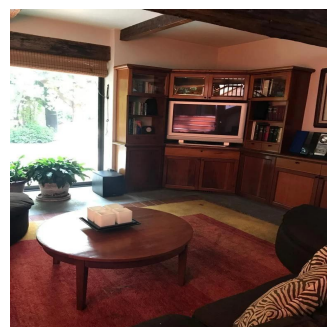

GAMA6
Asesoría Inmobiliaria

Gama6 Asesoría Inmobiliaria

Gamasix Asesoría Inmobiliaria
Mexico City, Mexico - Ortszeit

+52 5536664483

OPORTUNIDAD ÚNICA, CASA A PRECIO DE TERRENO, A UNA CUADRA DE LAS LOMAS DE CHAPULTEPEC. IMPACTANTE CASA CONSTRUIDA SOBRE DOS TERRENOS QUE MIDEN 2,511m2 PLACAS SOLARES, PLANTA DE LUZ NUEVA, AIRE ACONDICIONADO, CALEFACCIÓN, HIDRONEUMÁTICO, 2 BODEGAS. GRAN FAMILY CON SALIDA A ALBERCA Y TERRAZA, CANCHA DE PADEL, CUARTO DE JUEGOS JUNTO A CANCHA CON MEDIO BAÑO. A LA ALTURA DE LA ALBERCA, CAVA-BAR CON SALÓN Y GRAN CLOSET DE VAJILLAS 3 RECÁMARAS, 2 DE ELLAS CON SALA Y DOBLE VESTIDOR, 1 RECÁMARA CON CLOSET. 14 a 16 LUGARES DE ESTACIONAMIENTO, DOBLE CUARTO DE SERVICIO CON BAÑO CADA UNO, CUARTO EXTERIOR DE CHOFER CON BAÑO COMPLETO