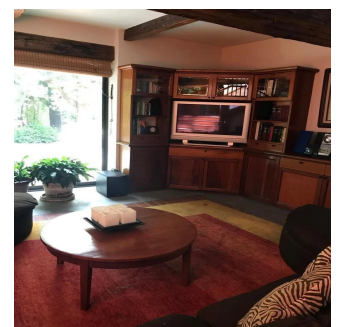

GAMA6
Asesoría Inmobiliaria

Gama6 Asesoría Inmobiliaria

Gamasix Asesoría Inmobiliaria
Mexico City, Mexico - Ortszeit

+52 5536664483

OPORTUNIDAD ÚNICA, CASA A PRECIO DE TERRENO, A UNA CUADRA DE LAS LOMAS DE CHAPULTEPEC. IMPACTANTE CASA CONSTRUIDA SOBRE DOS TERRENOS QUE MIDEN 2,511m2 PLACAS SOLARES, PLANTA DE LUZ NUEVA, AIRE ACONDICIONADO, CALEFACCIÓN, HIDRONEUMÁTICO, 2 BODEGAS. GRAN FAMILY CON SALIDA A ALBERCA Y TERRAZA, CANCHA DE PADEL, CUARTO DE JUEGOS JUNTO A CANCHA CON MEDIO BAÑO. A LA ALTURA DE LA ALBERCA, CAVA-BAR CON SALÓN Y GRAN CLOSET DE VAJILLAS 3 RECÁMARAS, 2 DE ELLAS CON SALA Y DOBLE VESTIDOR, 1 RECÁMARA CON CLOSET. 14 a 16 LUGARES DE ESTACIONAMIENTO, DOBLE CUARTO DE SERVICIO CON BAÑO CADA UNO, CUARTO EXTERIOR DE CHOFER CON BAÑO COMPLETO