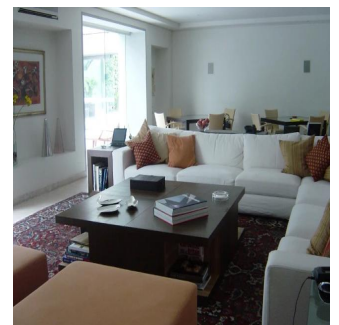

 5 Etagen
  5 qm
  5 Autostellplätze

Grundstücksfläche

GAMA6
Asesoría Inmobiliaria

Gama6 Asesoría Inmobiliaria

Gamasix Asesoría Inmobiliaria
Mexico City, Mexico - Ortszeit

 +52 5536664483

PRECIOSA CASA EN ESQUINA, FINÍSIMOS ACABADOS, ESTILO MODERNO, CAVA, MINISPLITS. TERRENO 1347m2, CONSTRUCCIÓN 1300m2, JARDÍN Y TERRAZA, ALBERCA CON TECHO CORREDIZO, 4 RECÁMARAS, 5.5 BAÑOS, LUGAR PARA 7 u 8 COCHES, 2 CUARTOS DE SERVICIO. HAY UNA CASETA DE VIGILANCIA DENTRO DE LA CASA CON RECÁMARA Y BAÑO COMPLETO PARA EL VIGILANTE