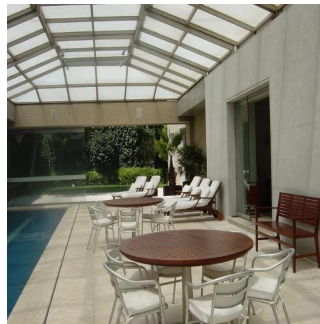

🏗️ 5 Etagen 📐 5 qm Grundstücksfläche 🚗 5 Autostellplätze

GAMA S E I S
Asesoría Inmobiliaria

Gama6 Asesor?a Inmobiliaria

Gamasix Asesoría Inmobiliaria
Mexico City, Mexico - Ortszeit

+52 5536664483

PRECIOSA CASA EN ESQUINA, FINÍSIMOS ACABADOS, ESTILO MODERNO, CAVA, MINISPLITS. TERRENO 1347m2, CONSTRUCCIÓN 1300m2, JARDÍN Y TERRAZA, ALBERCA CON TECHO CORREDIZO, 4 RECÁMARAS, 5.5 BAÑOS, LUGAR PARA 7 u 8 COCHES, 2 CUARTOS DE SERVICIO. HAY UNA CASETA DE VIGILANCIA DENTRO DE LA CASA CON RECÁMARA Y BAÑO COMPLETO PARA EL VIGILANTE

Verf?gbar Von: 23.08.2019

Etage: 4 Etagen: 4 Baujahr: 2017 Pkw-Stellpl?tze: 4 Baujahr: 2017 Typ: Büro

Ausstattung

ID	Eigenschaft ID
----	----------------

Ausseneinrichtung