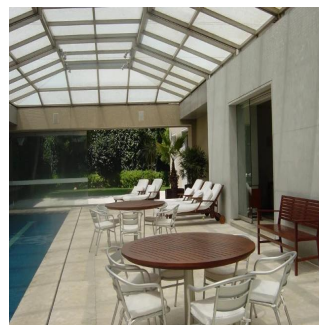

 5 Etagen
  5 qm
  5 Autostellplätze

Grundstücksfläche

GAMA6
Asesoría Inmobiliaria

Gama6 Asesoría Inmobiliaria

Gamasix Asesoría Inmobiliaria
Mexico City, Mexico - Ortszeit

 +52 5536664483

PRECIOSA CASA EN ESQUINA, FINÍSIMOS ACABADOS, ESTILO MODERNO, CAVA, MINISPLITS. TERRENO 1347m2, CONSTRUCCIÓN 1300m2, JARDÍN Y TERRAZA, ALBERCA CON TECHO CORREDIZO, 4 RECÁMARAS, 5.5 BAÑOS, LUGAR PARA 7 u 8 COCHES, 2 CUARTOS DE SERVICIO. HAY UNA CASETA DE VIGILANCIA DENTRO DE LA CASA CON RECÁMARA Y BAÑO COMPLETO PARA EL VIGILANTE