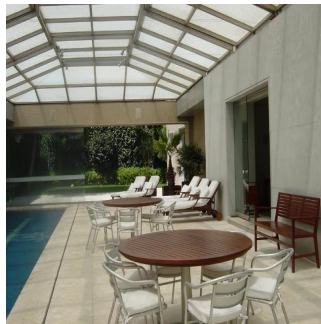

🏗 5 Etagen 📏 5 qm Grundstücksfläche 🚗 5 Autostellplätze

GAMA SE I S
Asesoría Inmobiliaria

Gama6 Asesor?a Inmobiliaria

Gamasix Asesoría Inmobiliaria
Mexico City, Mexico - Ortszeit

+52 5536664483

PRECIOSA CASA EN ESQUINA, FINÍSIMOS ACABADOS, ESTILO MODERNO, CAVA, MINISPLITS. TERRENO 1347m2, CONSTRUCCIÓN 1300m2, JARDÍN Y TERRAZA, ALBERCA CON TECHO CORREDIZO, 4 RECÁMARAS, 5.5 BAÑOS, LUGAR PARA 7 u 8 COCHES, 2 CUARTOS DE SERVICIO. HAY UNA CASETA DE VIGILANCIA DENTRO DE LA CASA CON RECÁMARA Y BAÑO COMPLETO PARA EL VIGILANTE