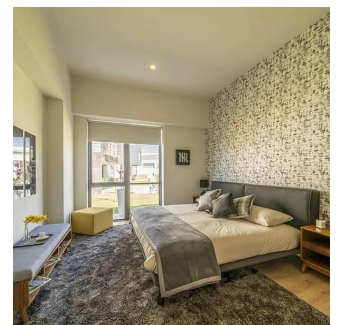

En el corazón de una de las principales zonas comerciales y financieras de Querétaro, se erige Summit Park, un exclusivo conjunto de torres con departamentos que funcionan como el punto de unión entre la comodidad, la sofisticación y lo más exclusivo de la ciudad. Acabados de lujo.
<https://hogareslifestyle.com/summit-park/>

Verfügbar Von: 22.08.2019

Etage: 4

Etagen: 4

Baujahr: 2017

Pkw-Stellplätze: 4

Baujahr: 2017

Typ: Büro