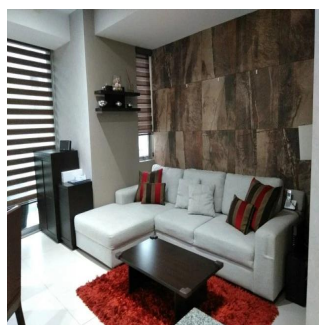

Penthouse

Departamento En Lago Zurich Ventana Polanco

Panama, Panama, Panama City, Calle Lago Zurich, 200, 11529,

VERKAUFSPREIS

USD 296200.00

qm 4 Zimmer 2 Schlafzimmer 2 Badezimmer

2 Etagen 2 qm Grundstücksfläche 2 Autostellplätze

Ibarra Valdez

Ibarra Valdez Real Estate

Ciudad de México, Mexico - Ortszeit

+52 55-88527336

En venta precioso departamento en Lago Zurich, en el residencial Ventana Polanco, ubicado en Nuevo Polanco. En perfectas condiciones de conservación. Consta de 2 recámaras, 2 baños completos, sala, comedor, cocina integral, área de lavado con muebles empotrados, terraza en recámara principal y en comedor, 2 lugares de estacionamiento y está en 3er piso. Cuenta con elevadores de uso residencial y de carga. Amenidades: Gimnasio equipado, ludoteca, alberca con dos carriles de nado, área de snacks, chapoteadero, regaderas, jardín al aire libre con juegos para niños, cancha de padel, área para mascotas, salón de eventos con cocina, equipo de sonido y mobiliario.