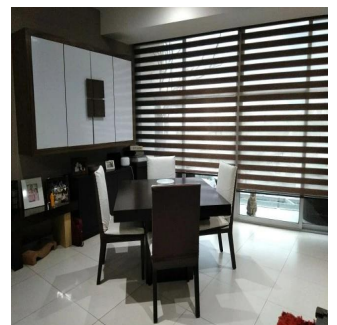

Penthouse

Departamento En Lago Zurich Ventana Polanco

Panama, Panama, Panama City, Calle Lago Zurich, 200, 11529,

VERKAUFSPREIS

\$ 296200.00

 qm
  4 Zimmer
  2 Schlafzimmer
  2 Badezimmer
 2 Etagen
 2 qm
 Grundstücksfläche
 2 Autostellplätze

IBARRAVALDEZ

Ibarra Valdez

Ibarra Valdez Real Estate

Ciudad de México, Mexico - Ortszeit

+52 55-88527336

En venta precioso departamento en Lago Zurich, en el residencial Ventana Polanco, ubicado en Nuevo Polanco. En perfectas condiciones de conservación. Consta de 2 recámaras, 2 baños completos, sala, comedor, cocina integral, área de lavado con muebles empotrados, terraza en recámara principal y en comedor, 2 lugares de estacionamiento y está en 3er piso. Cuenta con elevadores de uso residencial y de carga. Amenidades: Gimnasio equipado, ludoteca, alberca con dos carriles de nado, área de snacks, chapoteadero, regaderas, jardín al aire libre con juegos para niños, cancha de padel, área para mascotas, salón de eventos con cocina, equipo de sonido y mobiliario.