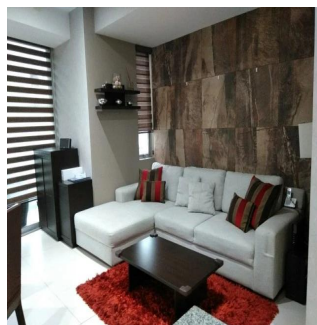

Penthouse

Departamento En Lago Zurich Ventana Polanco

Panama, Panama, Panama City, Calle Lago Zurich, 200, 11529,

VERKAUFSPREIS

\$ 296200.00

 qm
  4 Zimmer
  2 Schlafzimmer
  2 Badezimmer
 2 Etagen
 2 qm
 Grundstücksfläche
 2 Autostellplätze

IBARRAVALDEZ

Ibarra Valdez

Ibarra Valdez Real Estate

Ciudad de México, Mexico - Ortszeit

+52 55-88527336

En venta precioso departamento en Lago Zurich, en el residencial Ventana Polanco, ubicado en Nuevo Polanco. En perfectas condiciones de conservación. Consta de 2 recámaras, 2 baños completos, sala, comedor, cocina integral, área de lavado con muebles empotrados, terraza en recámara principal y en comedor, 2 lugares de estacionamiento y está en 3er piso. Cuenta con elevadores de uso residencial y de carga. Amenidades: Gimnasio equipado, ludoteca, alberca con dos carriles de nado, área de snacks, chapoteadero, regaderas, jardín al aire libre con juegos para niños, cancha de padel, área para mascotas, salón de eventos con cocina, equipo de sonido y mobiliario.