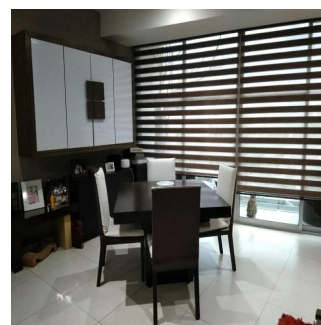

Penthouse

Departamento En Lago Zurich Ventana Polanco

Panama, Panama, Panama City, Calle Lago Zurich, 200, 11529,

VERKAUFSPREIS

USD 296200.00

qm 4 Zimmer 2 Schlafzimmer 2 Badezimmer

2 Etagen 2 qm Grundstücksfläche 2 Autostellplätze

Ibarra Valdez

Ibarra Valdez Real Estate

Ciudad de México, Mexico - Ortszeit

+52 55-88527336

En venta precioso departamento en Lago Zurich, en el residencial Ventana Polanco, ubicado en Nuevo Polanco. En perfectas condiciones de conservación. Consta de 2 recámaras, 2 baños completos, sala, comedor, cocina integral, área de lavado con muebles empotrados, terraza en recámara principal y en comedor, 2 lugares de estacionamiento y está en 3er piso. Cuenta con elevadores de uso residencial y de carga. Amenidades: Gimnasio equipado, ludoteca, alberca con dos carriles de nado, área de snacks, chapoteadero, regaderas, jardín al aire libre con juegos para niños, cancha de padel, área para mascotas, salón de eventos con cocina, equipo de sonido y mobiliario.