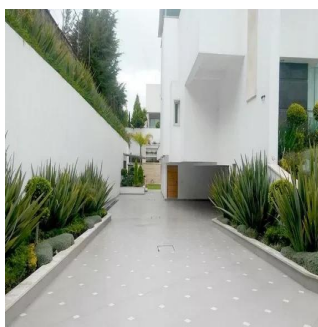

**Ibarra Valdez**

Ibarra Valdez Real Estate

Ciudad de México, Mexico - Ortszeit

+52 55-88527336

Exclusiva residencia estilo minimalista con acabados de lujo para la personas mas exigentes. 1020 metros construidos y 1040 metros de terreno. 4 recamaras con vestidor y baño. Amplia sala y comedor con hermosos ventanales a doble altura. Cocina completamente equipada de primer nivel. Divino espacio al aire libre. Salón de fiestas único por sus dimensiones y decoración. Seguridad 24 hrs. 20 cajones de estacionamiento. Inmejorable ubicación a minutos de parques , escuelas , centros comerciales