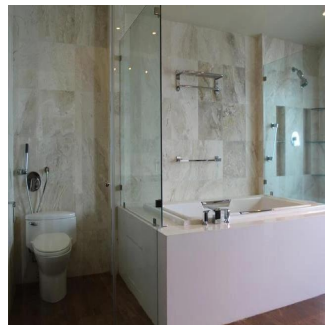

# Luxurious Private And Spacious Apartment In Pacific Point

'''

MONATLICHER MIETPREIS

**USD 9500.00**

- 800 qm
- 6 Zimmer
- 3 Schlafzimmer
- 3 Badezimmer
- 3 Etagen
- 3 qm Grundstücksfläche
- 3 Autostellplätze

**Frank Morrice Arias**  
 Servmor Realty  
 Panamá, Panama - Ortszeit

+507 6670-1137

UNIQUE EXTREMELY LUXURIOUS, SPACIOUS AND PRIVATE, VIP COMMON AREAS

Verfügbar Von: 21.08.2019

Etage: 4    Etagen: 4    Baujahr: 2017    Pkw-Stellplätze: 4    Baujahr: 2017    Typ: Büro