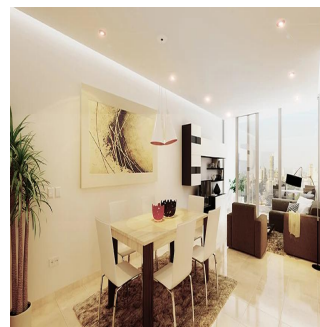

Verf?gbar Von: 20.08.2019

Etage: 4

Etagen: 4

Baujahr: 2017

Pkw-Stellpl?tze: 4

Baujahr: 2017

Typ: Büro