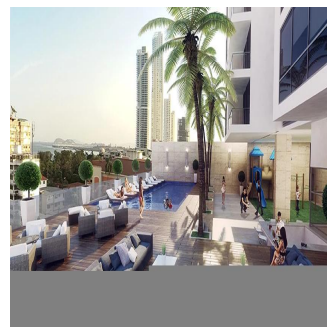

Verf?gbar Von: 20.08.2019

Etage: 4

Etagen: 4

Baujahr: 2017

Pkw-Stellpl?tze: 4

Baujahr: 2017

Typ: Büro