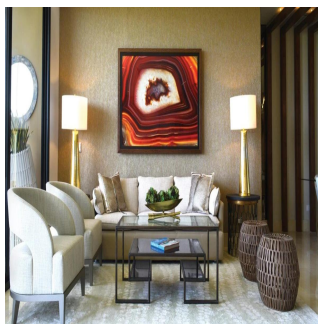

Penthouse

La Vista Lujoso Edificio En Santa Mar?a Golf & Country Club

Ukraine, Kyiv, Kyiv, , , ,

VERKAUFSPREIS

USD 1020000.00

335 qm 7 Zimmer 3 Schlafzimmer 4 Badezimmer

4 Etagen 4 qm Grundstücksfläche 4 Autostellplätze

**Teresa Castillo**

Morelli And Family Realty

Panama City, Panama - Ortszeit

+507 6219-8406

La Vista Santa María lujoso Edificio de 30 pisos ubicada en Santa María Golf & Country Club, uno de los proyectos más exclusivos en Panamá, cercano a la comunidad de Costa del Este Apartamentos de tres o cuatro habitaciones de 300 y 335 m2. Doble acceso a apartamentos Cómoda cocina y área para desayunar Sala Habitación y baño de servicio Doble vidrio para evitar calor y sonidos Rociadores contra incendios. Tres estacionamientos Un depósito disponible por apartamento Hermosas vistas al campo de golf diseñado por Nicklaus Design, los residentes de Santa María Golf & Country Club podrán disfrutar de rápido y fácil acceso a Costa del Este, el centro de la ciudad, la mejor zona bancaria, zonas exclusivas de tiendas y acceso directo al aeropuerto Internacional de Tocumen.