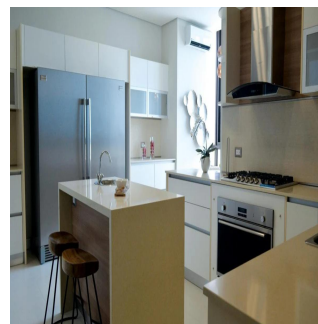

Penthouse

La Vista Lujoso Edificio En Santa Mar?a Golf & Country Club

Ukraine, Kyiv, Kyiv, , , ,

VERKAUFSPREIS

USD 1020000.00

335 qm 7 Zimmer 3 Schlafzimmer 4 Badezimmer

4 Etagen 4 qm Grundstücksfläche 4 Autostellplätze

**Teresa Castillo**

Morelli And Family Realty

Panama City, Panama - Ortszeit

+507 6219-8406

La Vista Santa María lujoso Edificio de 30 pisos ubicada en Santa María Golf & Country Club, uno de los proyectos más exclusivos en Panamá, cercano a la comunidad de Costa del Este Apartamentos de tres o cuatro habitaciones de 300 y 335 m2. Doble acceso a apartamentos Cómoda cocina y área para desayunar Sala Habitación y baño de servicio Doble vidrio para evitar calor y sonidos Rociadores contra incendios. Tres estacionamientos Un depósito disponible por apartamento Hermosas vistas al campo de golf diseñado por Nicklaus Design, los residentes de Santa María Golf & Country Club podrán disfrutar de rápido y fácil acceso a Costa del Este, el centro de la ciudad, la mejor zona bancaria, zonas exclusivas de tiendas y acceso directo al aeropuerto Internacional de Tocumen.