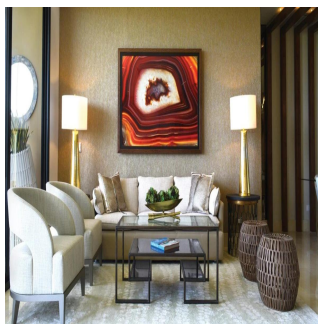

Penthouse

La Vista Lujoso Edificio En Santa Mar?a Golf & Country Club

Ukraine, Kyiv, Kyiv, , , ,

VERKAUFPREIS

\$ 1020000.00

335 qm 7 Zimmer 3 Schlafzimmer 4 Badezimmer

4 Etagen 4 qm Grundstücksfläche 4 Autostellplätze

**Teresa Castillo**

Morelli And Family Realty

Panama City, Panama - Ortszeit

+507 6219-8406

La Vista Santa María lujoso Edificio de 30 pisos ubicada en Santa María Golf & Country Club, uno de los proyectos más exclusivos en Panamá, cercano a la comunidad de Costa del Este Apartamentos de tres o cuatro habitaciones de 300 y 335 m2. Doble acceso a apartamentos Cómoda cocina y área para desayunar Sala Habitación y baño de servicio Doble vidrio para evitar calor y sonidos Rociadores contra incendios. Tres estacionamientos Un depósito disponible por apartamento Hermosas vistas al campo de golf diseñado por Nicklaus Design, los residentes de Santa María Golf & Country Club podrán disfrutar de rápido y fácil acceso a Costa del Este, el centro de la ciudad, la mejor zona bancaria, zonas exclusivas de tiendas y acceso directo al aeropuerto Internacional de Tocumen.