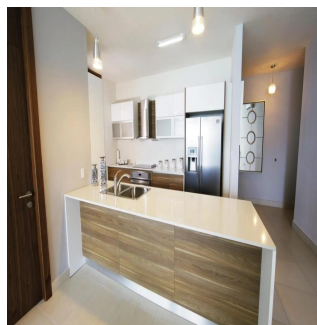

Penthouse

Parkside Innovadora Torre En Costa Del Este

Ukraine, Kyiv, Kyiv, , , ,

VERKAUFSPREIS

\$ 325000.00

 102 qm
  2 Zimmer
  1 Schlafzimmer
  1 Badezimmer

 1 Etagen
  1 qm Grundstücksfläche
  1 Autostellplätze

**Teresa Castillo**

Morelli And Family Realty

Panama City, Panama - Ortszeit

+507 6219-8406

Parkside, una innovadora torre ubicada en la exclusiva zona de Costa del Este en Ciudad de Panamá, que contará con acceso a vías principales como la Avenida Roberto Motta y el Corredor Sur, haciendo que su localización sea todo un privilegio. Torre de 50 pisos con 40 niveles de apartamentos. Ventanas con doble vidrio para ahorro energético y aislamiento acústico. Desde 96m² hasta 125m² de una recámara. Sala/comedor. Baño de visitas. Cocina abierta. Área de lavandería. Balcón.