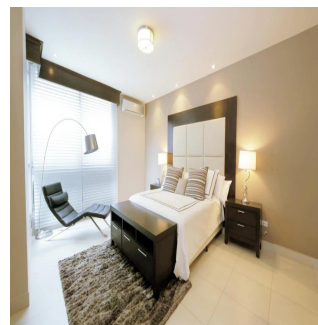

Penthouse

Parkside Innovadora Torre En Costa Del Este

Ukraine, Kyiv, Kyiv, , , ,

VERKAUFSPREIS

\$ 325000.00

 102 qm
  2 Zimmer
  1 Schlafzimmer
  1 Badezimmer

 1 Etagen
  1 qm Grundstücksfläche
  1 Autostellplätze

**Teresa Castillo**

Morelli And Family Realty

Panama City, Panama - Ortszeit

+507 6219-8406

Parkside, una innovadora torre ubicada en la exclusiva zona de Costa del Este en Ciudad de Panamá, que contará con acceso a vías principales como la Avenida Roberto Motta y el Corredor Sur, haciendo que su localización sea todo un privilegio. Torre de 50 pisos con 40 niveles de apartamentos. Ventanas con doble vidrio para ahorro energético y aislamiento acústico. Desde 96m² hasta 125m² de una recámara. Sala/comedor. Baño de visitas. Cocina abierta. Área de lavandería. Balcón.