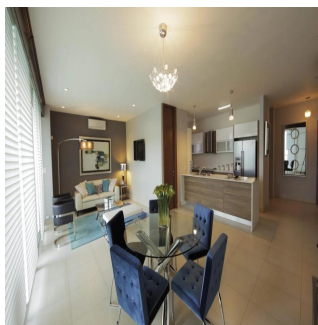

Penthouse

Parkside Innovadora Torre En Costa Del Este

Ukraine, Kyiv, Kyiv, , , ,

VERKAUFSPREIS

\$ 325000.00

 102 qm
  2 Zimmer
  1 Schlafzimmer
  1 Badezimmer

 1 Etagen
  1 qm Grundstücksfläche
  1 Autostellplätze

**Teresa Castillo**

Morelli And Family Realty

Panama City, Panama - Ortszeit

+507 6219-8406

Parkside, una innovadora torre ubicada en la exclusiva zona de Costa del Este en Ciudad de Panamá, que contará con acceso a vías principales como la Avenida Roberto Motta y el Corredor Sur, haciendo que su localización sea todo un privilegio. Torre de 50 pisos con 40 niveles de apartamentos. Ventanas con doble vidrio para ahorro energético y aislamiento acústico. Desde 96m² hasta 125m² de una recámara. Sala/comedor. Baño de visitas. Cocina abierta. Área de lavandería. Balcón.