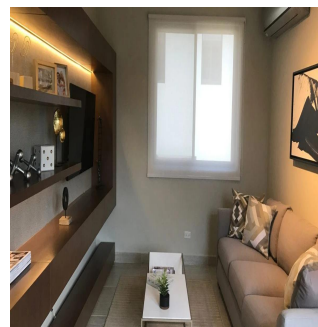

Penthouse

Nativa Casa En Panam? Pacifico

Ukraine, Kyiv, Kyiv, , , ,

VERKAUFSPREIS

USD 603400.00

🏠 272 qm 🛏️ 7 Zimmer 🛏️ 3 Schlafzimmer 🚿 4 Badezimmer

🏗️ 4 Etagen 📐 4 qm Grundstücksfläche 🚗 4 Autostellplätze

Teresa Castillo

Morelli And Family Realty

Panama City, Panama - Ortszeit

☎️ +507 6219-8406

NATIVA Casa en Panamá Pacifico de 272 mt2 Exclusivas Casas ubicadas en Panamá Pacifico con el privilegio de disfrutar la naturaleza y con hermosas vistas a montaña y áreas verdes. 3 Recámaras la principal con su baño, lavamos doble y wakin closet Sala Familiar Ampla sala-comedor Cocina abierta con sobre de granito baño de visita Cuarto y baño de servicio 2 estacionamiento amplia terraza y jardin El complejo cuenta con una exclusiva casa Club para los propietarios, cuenta con hermosa piscina, área de juego para niños, salón de fiesta, área de barbacoa.