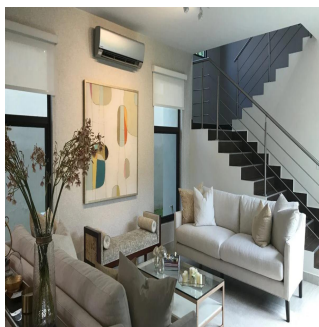

Penthouse

Nativa Casa En Panam? Pacifico

Ukraine, Kyiv, Kyiv, , , ,

VERKAUFSPREIS

USD 603400.00

🏠 272 qm 🛏️ 7 Zimmer 🛏️ 3 Schlafzimmer 🚿 4 Badezimmer

🏗️ 4 Etagen 📐 4 qm Grundstücksfläche 🚗 4 Autostellplätze

Teresa Castillo

Morelli And Family Realty

Panama City, Panama - Ortszeit

☎️ +507 6219-8406

NATIVA Casa en Panamá Pacifico de 272 mt2 Exclusivas Casas ubicadas en Panamá Pacifico con el privilegio de disfrutar la naturaleza y con hermosas vistas a montaña y áreas verdes. 3 Recámaras la principal con su baño, lavamos doble y wakin closet Sala Familiar Ampla sala-comedor Cocina abierta con sobre de granito baño de visita Cuarto y baño de servicio 2 estacionamiento amplia terraza y jardin El complejo cuenta con una exclusiva casa Club para los propietarios, cuenta con hermosa piscina, área de juego para niños, salón de fiesta, área de barbacoa.