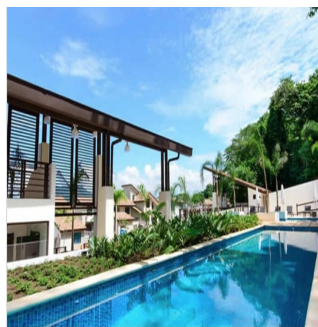

Penthouse

Nativa Casa En Panam? Pacifico

Ukraine, Kyiv, Kyiv, , , ,

VERKAUFSPREIS

USD 603400.00

🏠 272 qm 🛏️ 7 Zimmer 🛏️ 3 Schlafzimmer 🚿 4 Badezimmer

🏗️ 4 Etagen 📐 4 qm Grundstücksfläche 🚗 4 Autostellplätze

Teresa Castillo

Morelli And Family Realty

Panama City, Panama - Ortszeit

☎️ +507 6219-8406

NATIVA Casa en Panamá Pacifico de 272 mt2 Exclusivas Casas ubicadas en Panamá Pacifico con el privilegio de disfrutar la naturaleza y con hermosas vistas a montaña y áreas verdes. 3 Recámaras la principal con su baño, lavamos doble y wakin closet Sala Familiar Ampla sala-comedor Cocina abierta con sobre de granito baño de visita Cuarto y baño de servicio 2 estacionamiento amplia terraza y jardin El complejo cuenta con una exclusiva casa Club para los propietarios, cuenta con hermosa piscina, área de juego para niños, salón de fiesta, área de barbacoa.