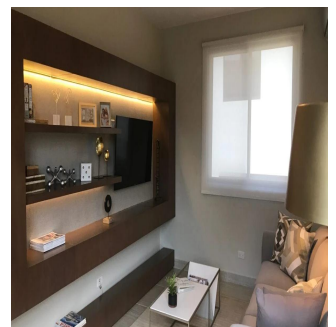

Penthouse

Nativa Casa En Panam? Pacifico

Ukraine, Kyiv, Kyiv, , , ,

VERKAUFSPREIS

USD 603400.00

🏠 272 qm 🛏️ 7 Zimmer 🛏️ 3 Schlafzimmer 🚿 4 Badezimmer

🏗️ 4 Etagen 📐 4 qm Grundstücksfläche 🚗 4 Autostellplätze

Teresa Castillo

Morelli And Family Realty

Panama City, Panama - Ortszeit

☎️ +507 6219-8406

NATIVA Casa en Panamá Pacifico de 272 mt2 Exclusivas Casas ubicadas en Panamá Pacifico con el privilegio de disfrutar la naturaleza y con hermosas vistas a montaña y áreas verdes. 3 Recámaras la principal con su baño, lavamos doble y wakin closet Sala Familiar Ampla sala-comedor Cocina abierta con sobre de granito baño de visita Cuarto y baño de servicio 2 estacionamiento amplia terraza y jardin El complejo cuenta con una exclusiva casa Club para los propietarios, cuenta con hermosa piscina, área de juego para niños, salón de fiesta, área de barbacoa.