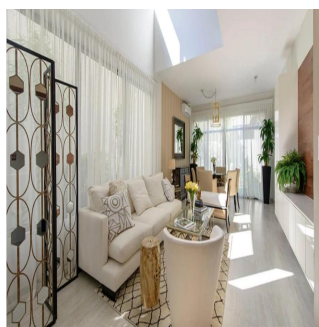

Penthouse

Nativa Casa En Panam?

Spain, Valencian Community, Moraira, , , ,

VERKAUFSPREIS

$ 644000.00

- 🏠 285 qm
- 🛏 8 Zimmer
- 🛏 4 Schlafzimmer
- 🚿 4 Badezimmer
- 🏗 4 Etagen
- 📏 4 qm Grundstücksfläche
- 🚗 4 Autostellplätze

Teresa Castillo

Morelli And Family Realty

Panama City, Panama - Ortszeit

+507 6219-8406

Verf?gbar Von: 19.08.2019

Etage: 4   Etagen: 4   Baujahr: 2017   Pkw-Stellpl?tze: 4   Baujahr: 2017   Typ: Büro