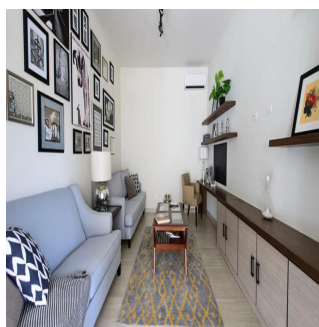

**Teresa Castillo**

Morelli And Family Realty

Panama City, Panama - Ortszeit

+507 6219-8406

Verf?gbar Von: 19.08.2019

Etage: 4    Etagen: 4    Baujahr: 2017    Pkw-Stellpl?tze: 4    Baujahr: 2017    Typ: Büro