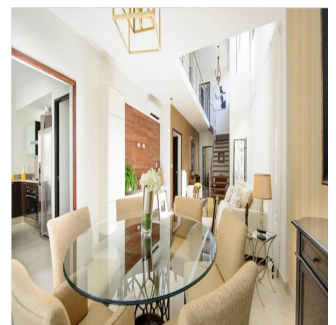

Verf?gbar Von: 19.08.2019

Etage: 4

Etagen: 4

Baujahr: 2017

Pkw-Stellpl?tze: 4

Baujahr: 2017

Typ: Büro