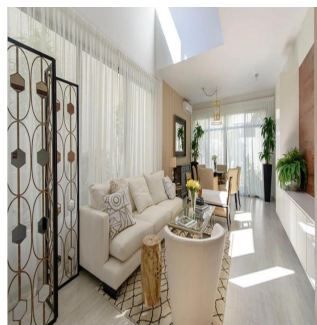

Verf?gbar Von: 19.08.2019

Etage: 4

Etagen: 4

Baujahr: 2017

Pkw-Stellpl?tze: 4

Baujahr: 2017

Typ: Büro