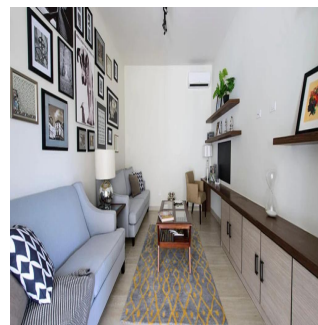

Verf?gbar Von: 19.08.2019

Etage: 4

Etagen: 4

Baujahr: 2017

Pkw-Stellpl?tze: 4

Baujahr: 2017

Typ: Büro