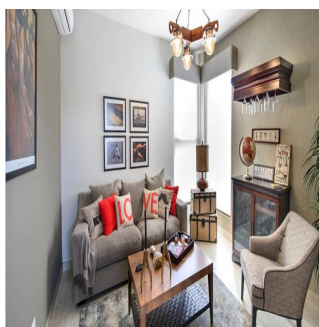

Penthouse

Nativa Casa En Panam?

Spain, Valencian Community, Moraira, , , ,

VERKAUFSPREIS

$ 644000.00

- 🏠 285 qm
- 🛏 8 Zimmer
- 🛏 4 Schlafzimmer
- 🚿 4 Badezimmer
- 🏗 4 Etagen
- 📏 4 qm Grundstücksfläche
- 🚗 4 Autostellplätze

Teresa Castillo

Morelli And Family Realty

Panama City, Panama - Ortszeit

+507 6219-8406

Verf?gbar Von: 19.08.2019

Etage: 4   Etagen: 4   Baujahr: 2017   Pkw-Stellpl?tze: 4   Baujahr: 2017   Typ: Büro