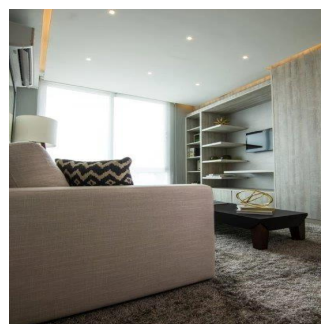

Teresa Castillo

Morelli And Family Realty

Panama City, Panama - Ortszeit

+507 6219-8406

Hermoso apartamento de 90 mt2 con 2 Recámaras Amplia Sala comedor Cocina Lavandería El edificio cuenta con garita de seguridad, piscina, gimnasio, salon de eventos