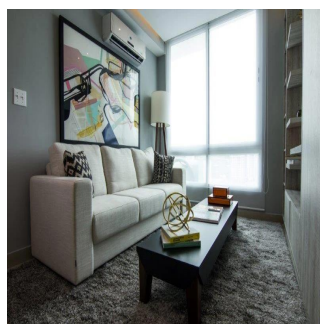

Penthouse

Taurus Towers Apartamento Ubicado En V?a Espa?a

Singapore, Singapore, Singapore, Vía Espa?na, , ,

VERKAUFSPREIS

\$ 193000.00

🏠 90 qm 🏠 4 Zimmer 🛏 2 Schlafzimmer 🚿 2 Badezimmer

🏢 2 Etagen 📏 2 qm Grundstücksfläche 🚗 2 Autostellplätze

Teresa Castillo

Morelli And Family Realty

Panama City, Panama - Ortszeit

+507 6219-8406

Hermoso apartamento de 90 mt2 con 2 Recámaras Amplia Sala comedor Cocina Lavandería El edificio cuenta con garita de seguridad, piscina, gimnasio, salon de eventos