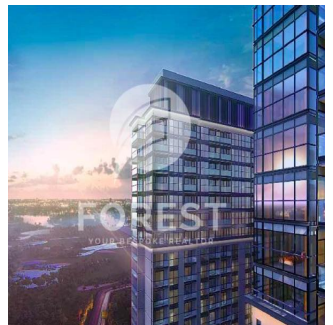

Penthouse

New Luxury 1 Bedroom Apartment In Sobha Creek Vista

Australien, New South Wales, Dawes Point, , , ,

VERKAUFSPREIS

USD 820000.00

493 qft 0 Zimmer 1 Schlafzimmer 1 Badezimmer

1 Etagen 1 qft Grundstücksfläche 1 Autostellplätze

Tetiana Tsymbal
For Est Real Estate
Dubai, United Arab Emirates - Ortszeit

+971 55-909-1717

Amazing View.

Verfügbar Von: 01.01.1970

Etage: 4 Etagen: 4 Baujahr: 2017 Pkw-Stellplätze: 4 Baujahr: 2017 Typ: Büro