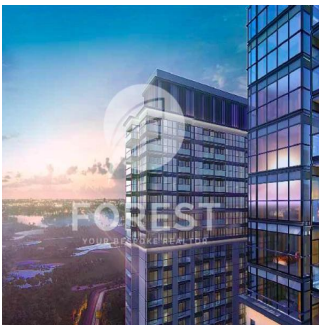

Penthouse

New Luxury 1 Bedroom Apartment In Sobha Creek Vista

Australien, New South Wales, Dawes Point, , , ,

VERKAUFSPREIS
$ 820000.00

- 493 qft
- 0 Zimmer
- 1 Schlafzimmer
- 1 Badezimmer
- 1 Etagen
- 1 qft Grundstücksfläche
- 1 Autostellplätze

Tetiana Tsybal
For Est Real Estate
Dubai, United Arab Emirates - Ortszeit

+971 55-909-1717

Amazing View.

Verfügbar Von: 01.01.1970

Etage: 4   Etagen: 4   Baujahr: 2017   Pkw-Stellplätze: 4   Baujahr: 2017   Typ: Büro