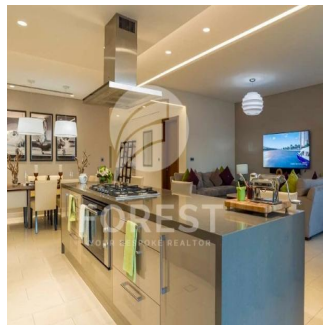

Penthouse

New Luxury 1 Bedroom Apartment In Sobha Creek Vista

Australien, New South Wales, Dawes Point, , , ,

VERKAUFSPREIS
$ 820000.00

- 493 qft
- 0 Zimmer
- 1 Schlafzimmer
- 1 Badezimmer
- 1 Etagen
- 1 qft Grundstücksfläche
- 1 Autostellplätze

Tetiana Tsybal
For Est Real Estate
Dubai, United Arab Emirates - Ortszeit

+971 55-909-1717

Amazing View.

Verfügbar Von: 01.01.1970

Etage: 4   Etagen: 4   Baujahr: 2017   Pkw-Stellplätze: 4   Baujahr: 2017   Typ: Büro