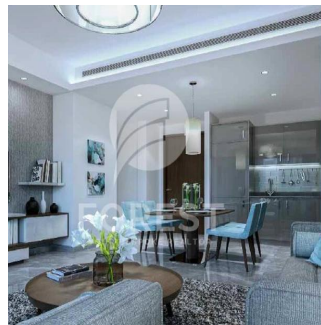

Penthouse

New Luxury 1 Bedroom Apartment In Sobha Creek Vista

Australien, New South Wales, Dawes Point, , , ,

VERKAUFSPREIS

USD 820000.00

493 qft 0 Zimmer 1 Schlafzimmer 1 Badezimmer

1 Etagen 1 qft Grundstücksfläche 1 Autostellplätze

Tetiana Tsymbal
For Est Real Estate
Dubai, United Arab Emirates - Ortszeit

+971 55-909-1717

Amazing View.

Verfügbar Von: 01.01.1970

Etage: 4 Etagen: 4 Baujahr: 2017 Pkw-Stellplätze: 4 Baujahr: 2017 Typ: Büro