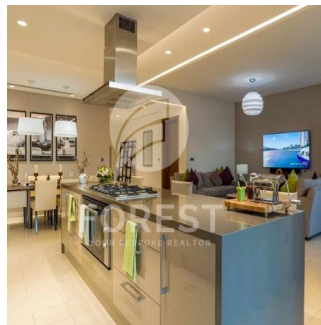

Penthouse

New Luxury 1 Bedroom Apartment In Sobha Creek Vista

Australien, New South Wales, Dawes Point, , , ,

VERKAUFSPREIS

USD 820000.00

493 qft 0 Zimmer 1 Schlafzimmer 1 Badezimmer

1 Etagen 1 qft Grundstücksfläche 1 Autostellplätze

Tetiana Tsymbal
For Est Real Estate
Dubai, United Arab Emirates - Ortszeit

+971 55-909-1717

Amazing View.

Verfügbar Von: 01.01.1970

Etage: 4 Etagen: 4 Baujahr: 2017 Pkw-Stellplätze: 4 Baujahr: 2017 Typ: Büro