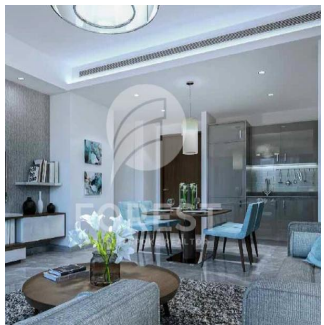

Penthouse

New Luxury 1 Bedroom Apartment In Sobha Creek Vista

Australien, New South Wales, Dawes Point, , , ,

VERKAUFSPREIS
$ 820000.00

- 493 qft
- 0 Zimmer
- 1 Schlafzimmer
- 1 Badezimmer
- 1 Etagen
- 1 qft Grundstücksfläche
- 1 Autostellplätze

Tetiana Tsybal
For Est Real Estate
Dubai, United Arab Emirates - Ortszeit

+971 55-909-1717

Amazing View.

Verfügbar Von: 01.01.1970

Etage: 4   Etagen: 4   Baujahr: 2017   Pkw-Stellplätze: 4   Baujahr: 2017   Typ: Büro