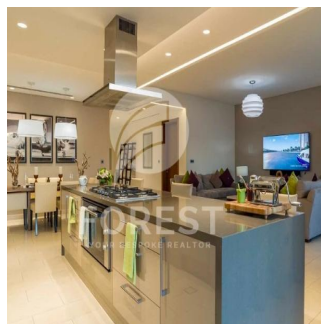

Penthouse

New Luxury 1 Bedroom Apartment In Sobha Creek Vista

Australien, New South Wales, Dawes Point, , , ,

VERKAUFSPREIS

USD 820000.00

493 qft 0 Zimmer 1 Schlafzimmer 1 Badezimmer

1 Etagen 1 qft Grundstücksfläche 1 Autostellplätze

Tetiana Tsybal
For Est Real Estate
Dubai, United Arab Emirates - Ortszeit

+971 55-909-1717

Amazing View.

Verfügbar Von: 01.01.1970

Etage: 4 Etagen: 4 Baujahr: 2017 Pkw-Stellplätze: 4 Baujahr: 2017 Typ: Büro