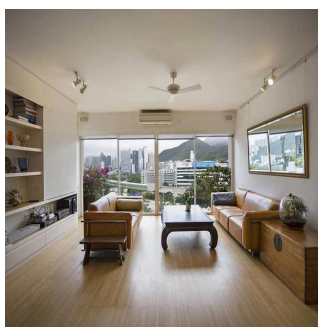

- Open view over the greenery of Shouson Hill
- Good size 3 bedrooms plus a study
- Conveniently located in Shouson Hill
- One car parking space
- Sole Agent - Contact Tish Hayward 6082 2245

Verfügbar Von: 27.07.2019

Etage: 4   Etagen: 4   Baujahr: 2017   Pkw-Stellplätze: 4   Baujahr: 2017   Typ: Büro